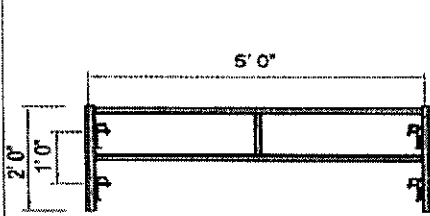

Item No.	Description	Stud Center	Weight
MF25	Mason Frame 2'x5"	1'0"	26 lbs
MF35	Mason Frame 3'x5"	2'0"	29 lbs
MF45	Mason Frame 4'x5"	3'0"	36 lbs
MF55	Mason Frame 5'x5"	4'0"	39 lbs
MF542	Mason Frame 5'x42"	4'0"	38 lbs
MF645	Mason Frame 6'4"x5"	4'0"	45 lbs
MF6442	Mason Frame 6'4"x42"	4'0"	44 lbs